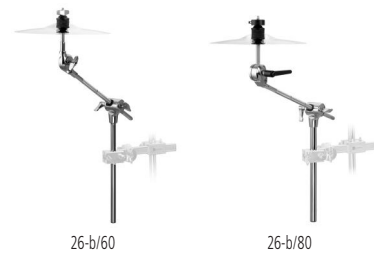

26-b/80

Mapex Cymbalarme

400

Art.-Nr.	Beschreibung	CHF
26-b/60	Mars Serie	38.00
26-b/60eb	Mars Serie	38.00
26-b/80	Armory Serie	68.00

26-b/60